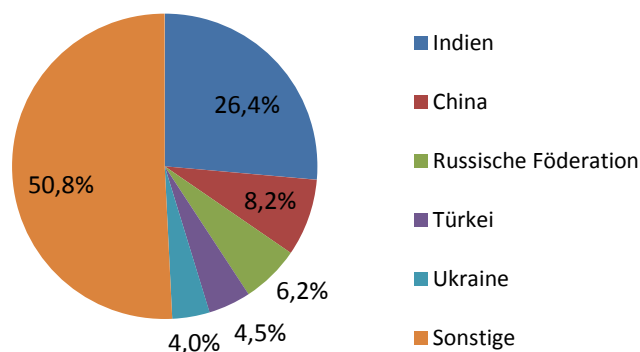

Blauen Karte für das 1. Quartal 2018 im Vergleich

	1. Quartal 2018 ¹	1. Quartal 2017 ²	Veränderung
Erteilte Blaue Karten	6.865	5.795	+18,5 %
davon in Deutschland aufhältig	6.758	5.706	+18,4 %
Neuerteilungen	3.762	3.230	+16,5 %
Statuswechsler*/Verlängerungen	3.103	2.565	+21,0 %

Quelle: Ausländerzentralregister

¹ zum Stichtag 30.06.2018; ² zum Stichtag 30.06.2017; ³ alle Zahlen beziehen sich auf Drittstaatsangehörige

* Auch ehemalige Inhaber eines Aufenthaltstitels

Anm.: Da es sich um „Flusszahlen“ handelt, die einem 3-monatigen Nachbetrachtungszeitraum und etwaigen Korrekturen unterliegen, können diese Angaben nicht aufaddiert und mit Bestandszahlen verglichen werden.

• **Häufigste Staatsangehörigkeiten bei der Erteilung Blaue Karte EU im 1. Quartal 2018**

Top 5 Staatsangehörigkeiten	Anzahl
Indien	1.813
China	561
Russische Föderation	425
Türkei	308
Ukraine	272
Sonstige	3.486
gesamt	6.865

Quelle: Ausländerzentralregister

2. **Bestandszahlen zum Stichtag 30.06.2018**

	30.06.2018	31.03.2018	Veränderung
Personen, die jemals im Besitz einer Blauen Karte EU waren¹	81.058	76.833	+5,5%
Inhaber einer Blauen Karte EU zum Stichtag	53.107	50.077	+6,0%
davon in Deutschland aufhältig	45.692	43.178	+5,8%
Ehem. Inhaber einer Blauen Karte EU mit anderem Aufenthaltstitel	25.292	24.169	+4,6%
davon mit unbefristetem Aufenthaltsrecht	23.757	22.665	+4,8%