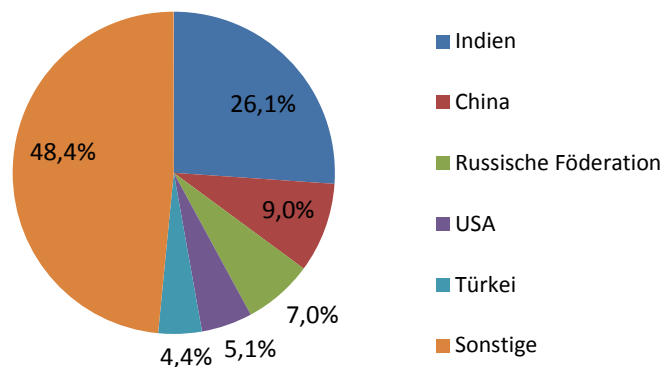

• **Häufigste Staatsangehörigkeiten bei der Erteilung Blaue Karte EU im 1. Quartal 2018**

Top 5 Staatsangehörigkeiten	Anzahl
Indien	1.813
China	561
Russische Föderation	425
Türkei	308
Ukraine	272
Sonstige	3.486
gesamt	6.865

Quelle: Ausländerzentralregister

2. **Bestandszahlen zum Stichtag 30.06.2018**

	30.06.2018	31.03.2018	Veränderung
Personen, die jemals im Besitz einer Blauen Karte EU waren¹	81.058	76.833	+5,5%
Inhaber einer Blauen Karte EU zum Stichtag	53.107	50.077	+6,0%
davon in Deutschland aufhältig	45.692	43.178	+5,8%
Ehem. Inhaber einer Blauen Karte EU mit anderem Aufenthaltstitel	25.292	24.169	+4,6%
davon mit unbefristetem Aufenthaltsrecht	23.757	22.665	+4,8%

Quelle: Ausländerzentralregister

¹ Seit Inkrafttreten der Blauen Karte EU nach § 19a AufenthG zum 01.08.2012; ² zum vorherigen Stichtag 31.03.2018

Anm.: alle Zahlen beziehen sich auf Drittstaatsangehörige; In der Tabelle nicht gesondert aufgeführt ist die Gruppe der sonstigen ehemaligen Inhaber einer Blauen Karte EU (z.B. noch nicht entschiedener Antrag auf Verlängerung).

• **Aktuelle Inhaber einer Blauen Karte EU nach den häufigsten Staatsangehörigkeiten**

Top 5 Staatsangehörigkeiten	Anzahl
Indien	13.854
China	4.790
Russische Föderation	3.706
USA	2.708
Türkei	2.325
Sonstige	25.724
gesamt	53.107